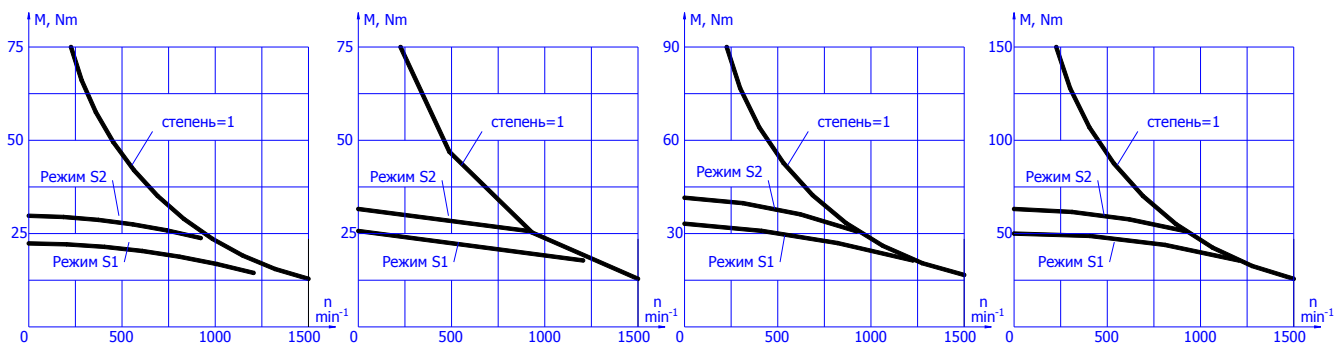

### ХАРАКТЕРИСТИКИ – динамика (1) и топлоустойчивост (2).

**D 3MTA**

**D 4MTA**

**D 4MTB**

**D 5MT**

1.

2.

**Произвежда:** Генератори и стартери за автомобили, постояннотокови двигатели за автоматизирани устройства и управление за тях, постояннотокови двигатели и комплектни електрозадвижвания за металорежещи машини с ЦПУ и с общо предназначение.